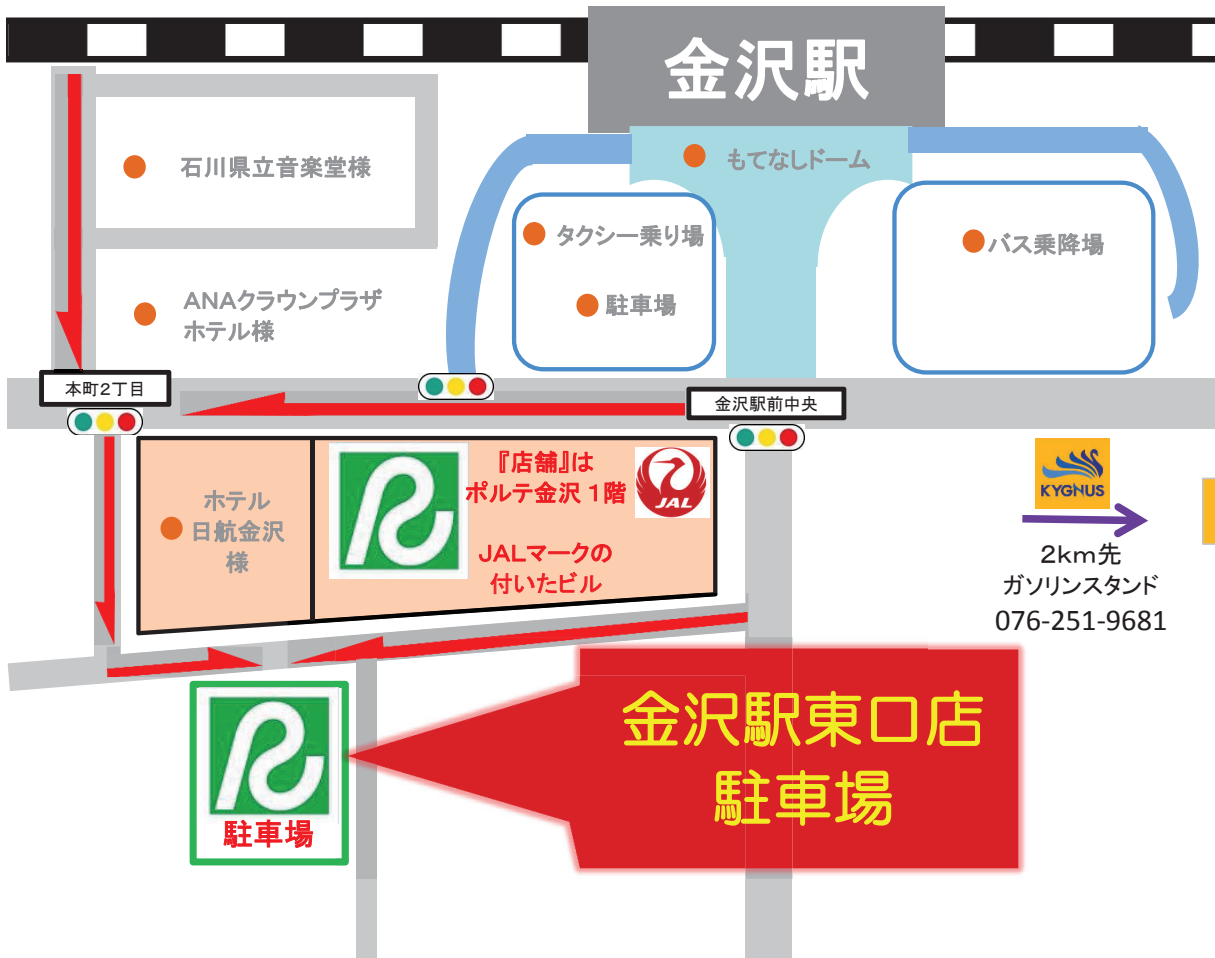

# 金沢駅東口店 ご返却地図

## ステップ1

カーナビの目的地設定画面から「マップコード」の項目を選択します。

※「マップコード」の項目は項目欄の「次ページ」、または「その他の設定」にある場合があります。

## ステップ2

マップコード「**41558670\*25**」を入力し、目的地に設定します。